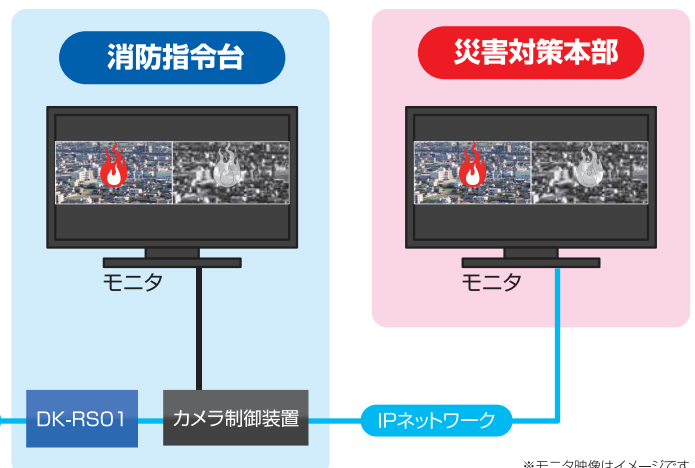

災害発生現場を瞬時に確認

指令台連動型 高所監視カメラ

360°回転型
2眼式カメラ

FULL HD
1920×1080

光学30倍
フルHDカラーカメラ

HD

1280×720

HDサーマルカメラ

通信指令システムと連動し 管轄地域を広範囲に監視

市街地を見渡せる高所に監視カメラ(360°回転型2眼式カメラ)を設置し、24時間体制で市街地を詳細かつ広域に監視。火災をはじめ、地震、津波等の大規模災害発生時においても、被災状況をリアルタイムで伝送し災害対策本部にて確認、市民への避難誘導指示を的確かつ速やかに行うことが可能になります。

(地形が複雑な地域においてはカメラを複数台設置することで死角をなくすることができます。)

システムの特徴

無線回線や光回線等を利用し、災害時の映像を複数拠点で同時に確認することが可能です。また、既設のカメラ映像を統合した映像システムの構築も可能です。独自開発のリレーサーバー「DK-RS01」は、カメラへの複数アクセスによる無線ネットワーク部の輻輳問題を解消し、安定的な伝送を実現します。

※モニタ映像はイメージです。

デュアルPTZサーマルカメラ IPタイプ
DK-TPV-IHDシリーズ

究極のサーマル監視システムに

遠隔操作(ビューアソフト)

遠隔設定変更

圧縮タイプ H.264、MJPEG
ONVIF準拠

パン&チルト 360°エンドレス

死角ゼロを実現 360°エンドレス旋回
最小回転角度 0.0225°
プリセット機能(監視位置登録)225箇所

サーマルカメラレンズ比較

耐塩塗装&放熱構造

1000時間 塩水噴霧試験クリア