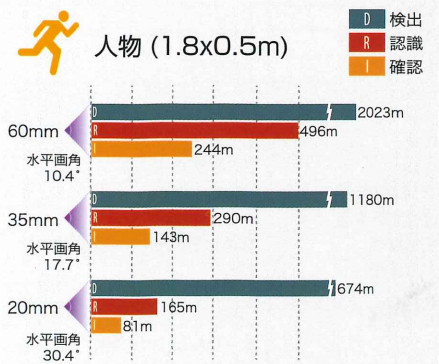

「ハイビジョン」&「IPタイプ」登場

光学30倍フルHDカラーカメラ

HD解像度サーマルカメラ

FULL HD
1920×1080

200万画素フルHDカメラ
光学30倍ズーム
デジタル12倍ズーム

HD
1280×720

高解像度(HD) 1280×720
温度分解能 70mk
温度計測モデル利用可(オプション)
デジタルズーム(最大4倍、15段階)

写真撮影はイメージです。

遠隔操作(ビューアソフト)

遠隔設定変更

圧縮タイプ H.264、MJPEG
ONVIF準拠

パン&チルト 360°エンドレス

死角ゼロを実現 360°エンドレス旋回
最小回転角度 0.0225°
プリセット機能(監視位置登録)225箇所

サーマルカメラレンズ比較

耐塩塗装&放熱構造

1000時間 塩水噴霧試験クリア