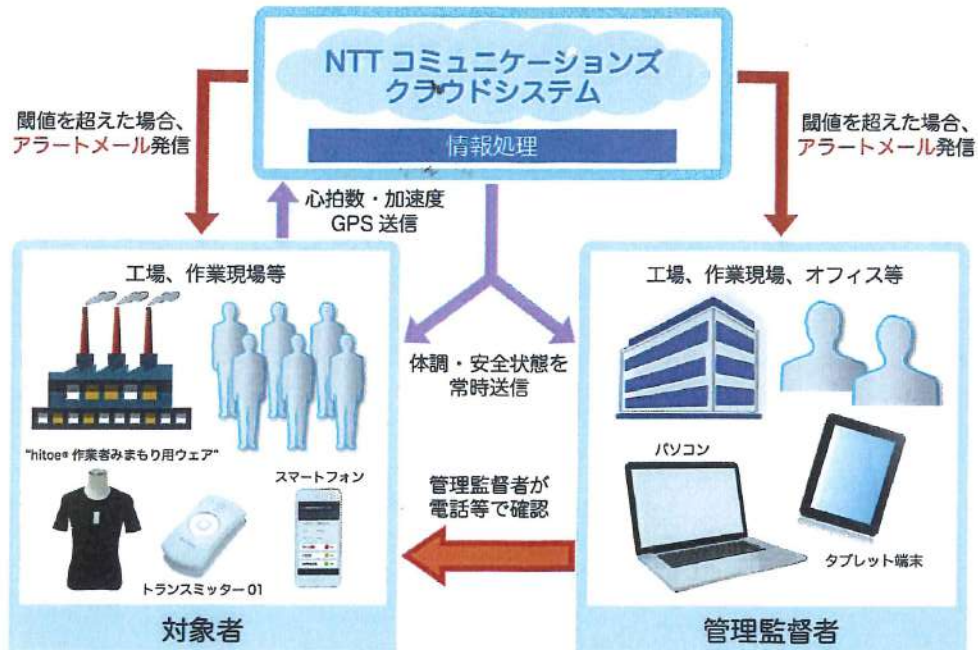

hitoe® 作業者みまもりサービス

TORAY
Innovation by Chemistry

hitoe® 作業者みまもりサービスは、企業・団体が従業員の体調管理、安全確保を効率的に行うことを目的としたもので、東レとNTTが開発した生体情報の連続計測を可能とする機能素材 hitoe® と NTT コミュニケーションズが提供するクラウドシステムを組み合わせた IoT を活用した安全管理システムです。

※hitoe® および本サービスは医療機器ではありません。

7つの情報をモニタリングが可能。作業者が深刻な状態に陥る前にその徴候を把握し、素早く対応することが可能となります。

期待効果

- ・ 企業競争力の源泉である人財保護
- ・ 労働災害のリスク低減
- ・ 作業工程の安定化、効率化

〈商品・サービスに関するお問い合わせ〉
東レ株式会社 機能製品事業部
(電話) 03-3245-5385
<http://www.hitoe-toray.com>