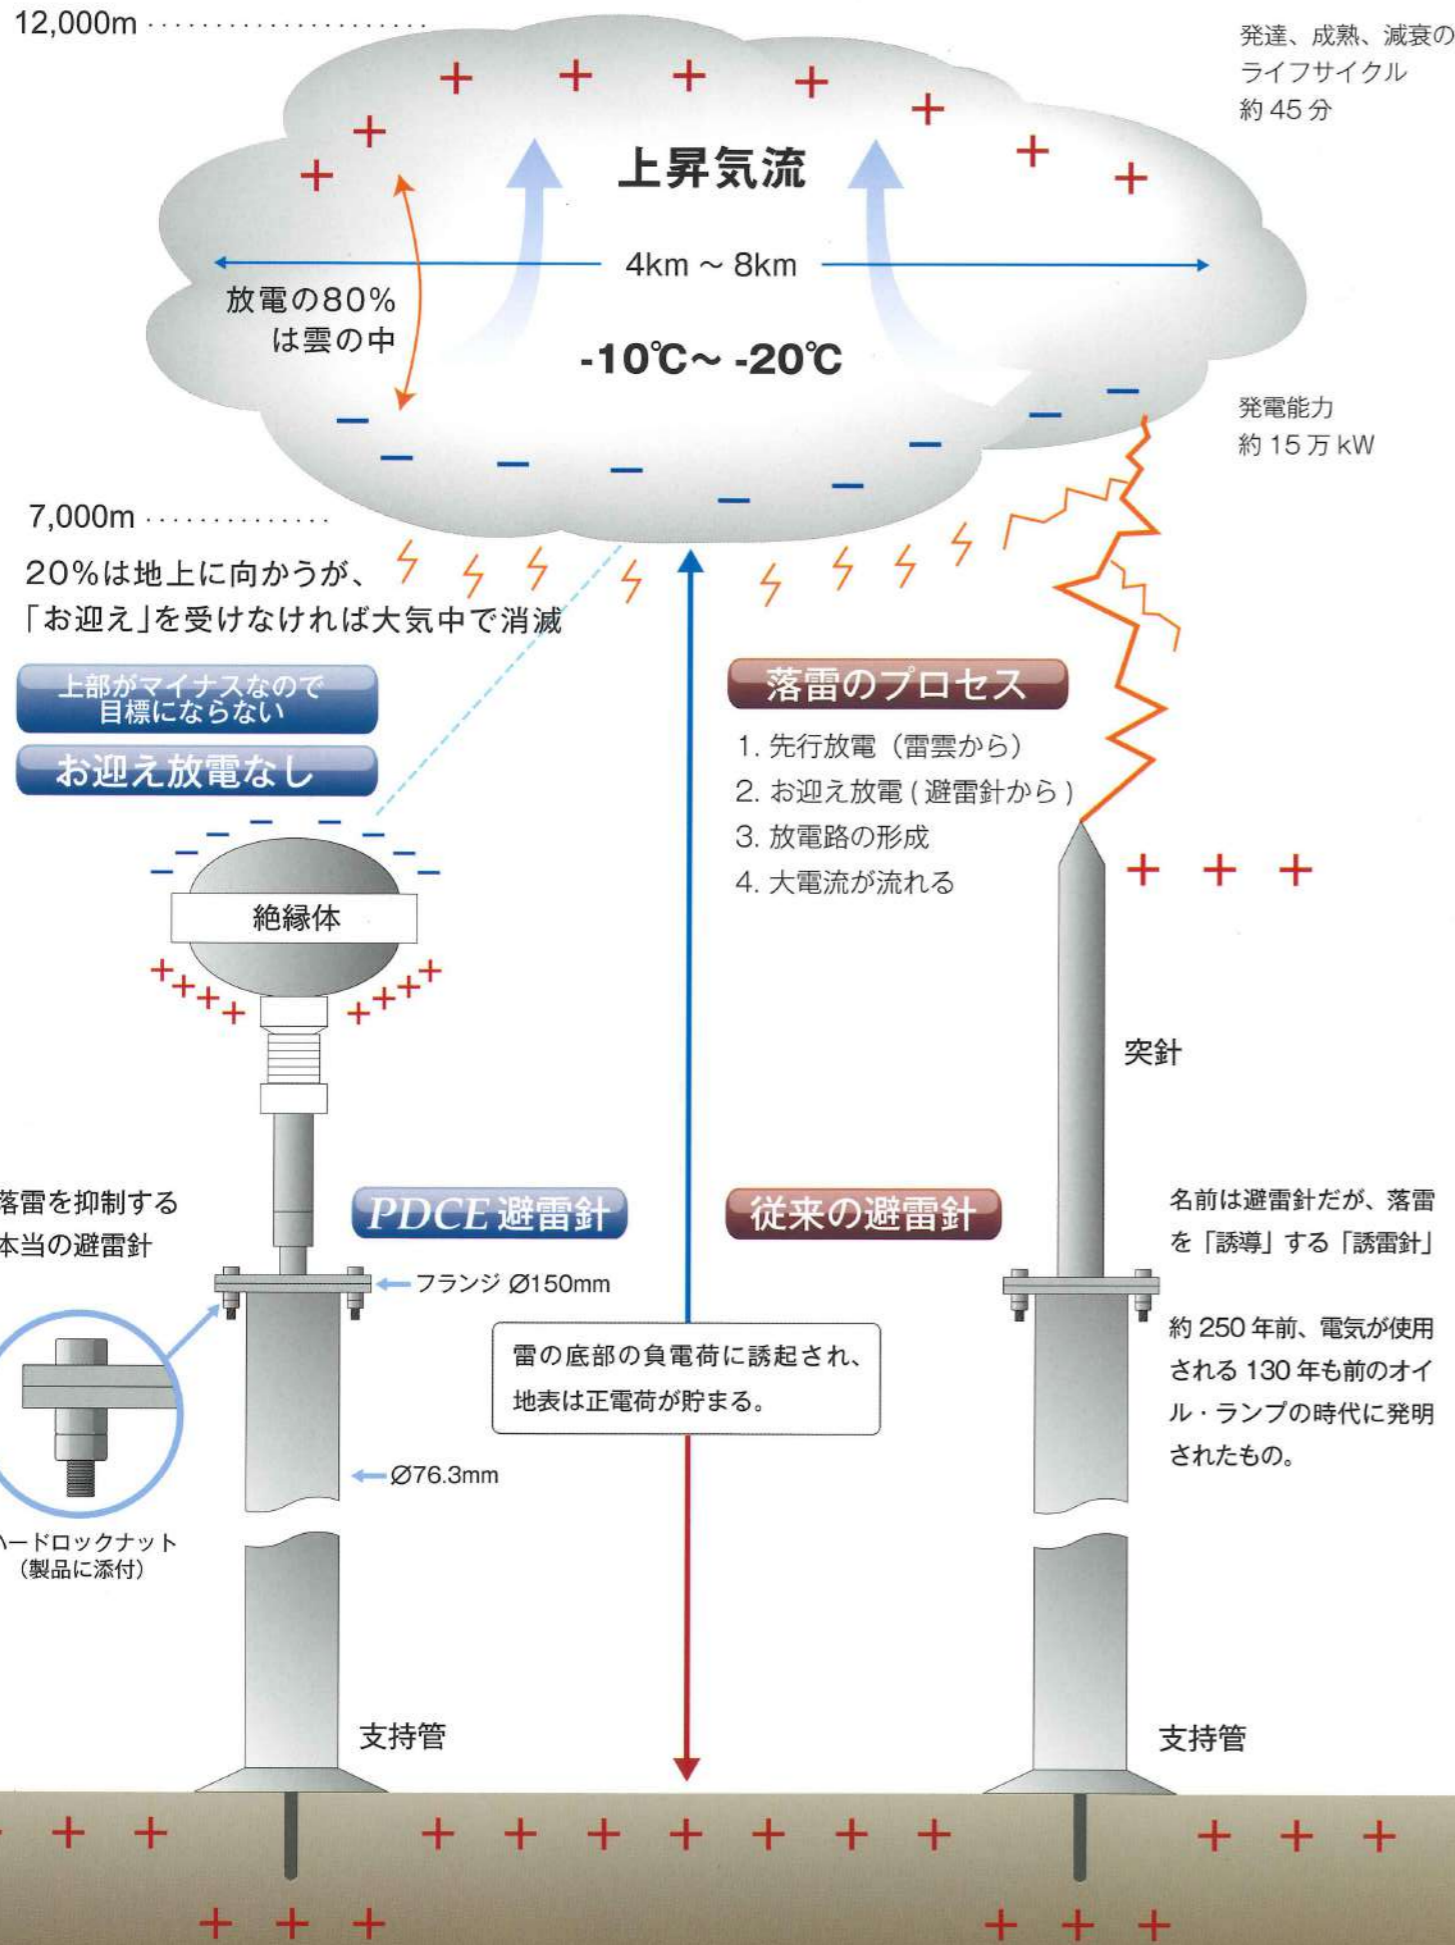

落雷を抑制する
本当の避雷針

PDCE

極性反転型避雷針 *PDCE Pararrayos Desionnizador Carge Electrostatica*

PDCE - HT300

PDCE - HT500

PDCE - Junior

PDCE - Baby

PDCE - Magnum

信頼の日本製 壊れたら10年間、無償交換

雷関連の最新国際規格 IEC 62305 への適合と落雷の抑制効果は、
第三者認証機関「ビューローベリタス」で認証を受けました。

 **LSS** 株式会社 落雷抑制システムズ
Lightning Suppression Systems

<http://www.rakurai-yokusei.jp>

落雷を抑制する原理 (夏季雷)

どこで使用すべきか？

落雷に直撃されたら停電、機器の破損等でサービスレベルが低下します。
「被害復旧コスト」よりは、施設停止による損害「逸失利益」のほうが大きい場合があります。

共通事項

1. 有効範囲は従来型の避雷針と同じ扱いです。
2. 自然が相手ですから常に 100% の効果があるとは限りません。稀に PDCE 自体に落雷することもあります。
3. 上記直撃雷で破損した場合には無償にて PDCE 現物を新品と交替します。(設置から 10 年間)
4. 万が一、PDCE が破損し、落下した結果他の物を破損した場合には、3 億円を限度とした PL 保険が適用されます (落雷被害は含みません)。
5. 電源は必要としません。
6. 化学薬品、塩類、放射性物質は用いていません。