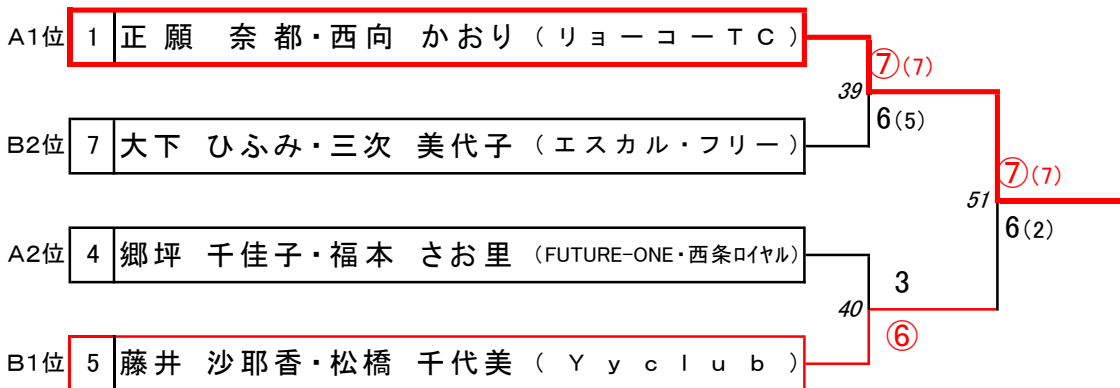

女子エンジョイ

A ブロック		1	2	3	4	順位
1	正 願 奈 都・西 向 か お り (リ ョ ー コ ー ト C)		⑥	⑥	⑦(7)	1
2	広 田 万 知 子・平 本 良 子 (A T C)	1		⑦(7)	0	4 0.3
3	山 中 かな 枝・貞 縄 寿 恵 (Y y c l u b)	1	6(5)		⑥	3 0.44
4	郷 坪 千 佳 子・福 本 さ お り (FUTURE-ONE・西 条 ロ イ ヤ ル)	6(3)	⑥	3		2 0.53

試合順 (1)1-4 (2)2-3 (13)1-3 (14)2-4 (25)1-2 (26)3-4

B ブロック		5	6	7	8	順位
5	藤 井 沙 耶 香・松 橋 千 代 美 (Y y c l u b)		⑥	⑥	⑥	1
6	松 本 雅 美・小 田 幸 江 (フォ レ ス ト コ ー ス ト)	4		4	⑥	3
7	大 下 ひ ふ み・三 次 美 代 子 (エ ス カ ル ・ フ リ ー)	3	⑥		⑥	2
8	馬 越 愛 子・宮 地 敬 子 (興 生 テ ニ ス ク ラ ブ)	1	1	1		4

試合順 (3)5-8 (4)6-7 (15)5-7 (16)6-8 (27)5-6 (28)7-8

決勝トーナメント