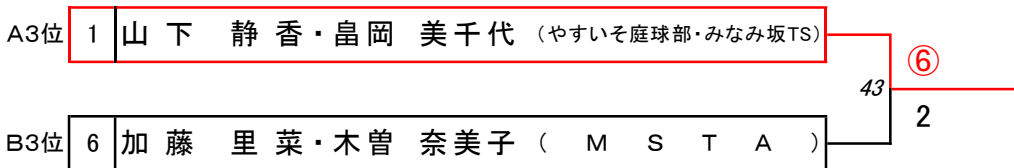

3位グループトーナメント