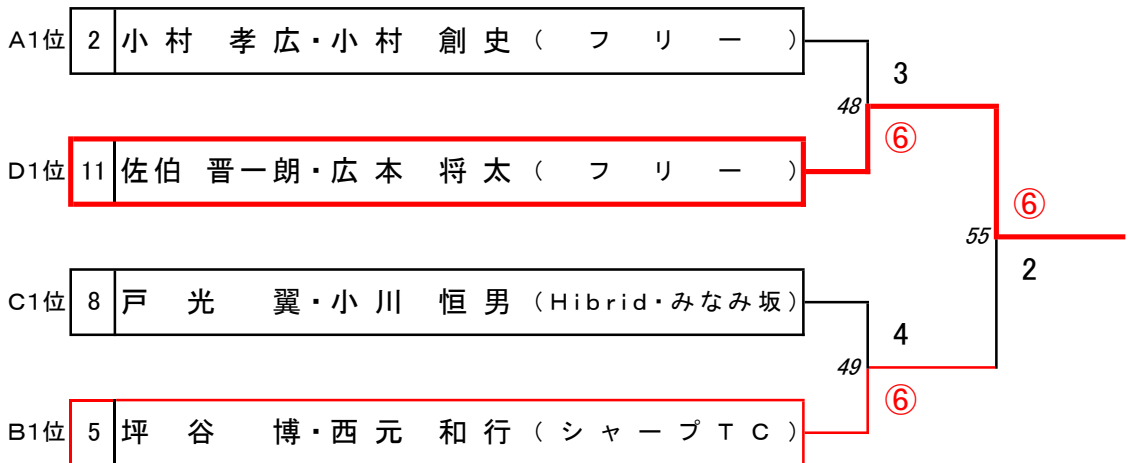

男子チャレンジ

決勝トーナメント