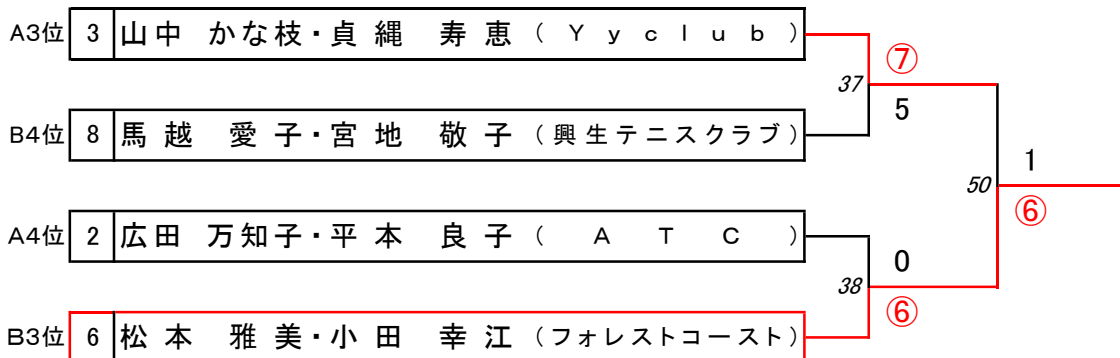

3位4位グループトーナメント