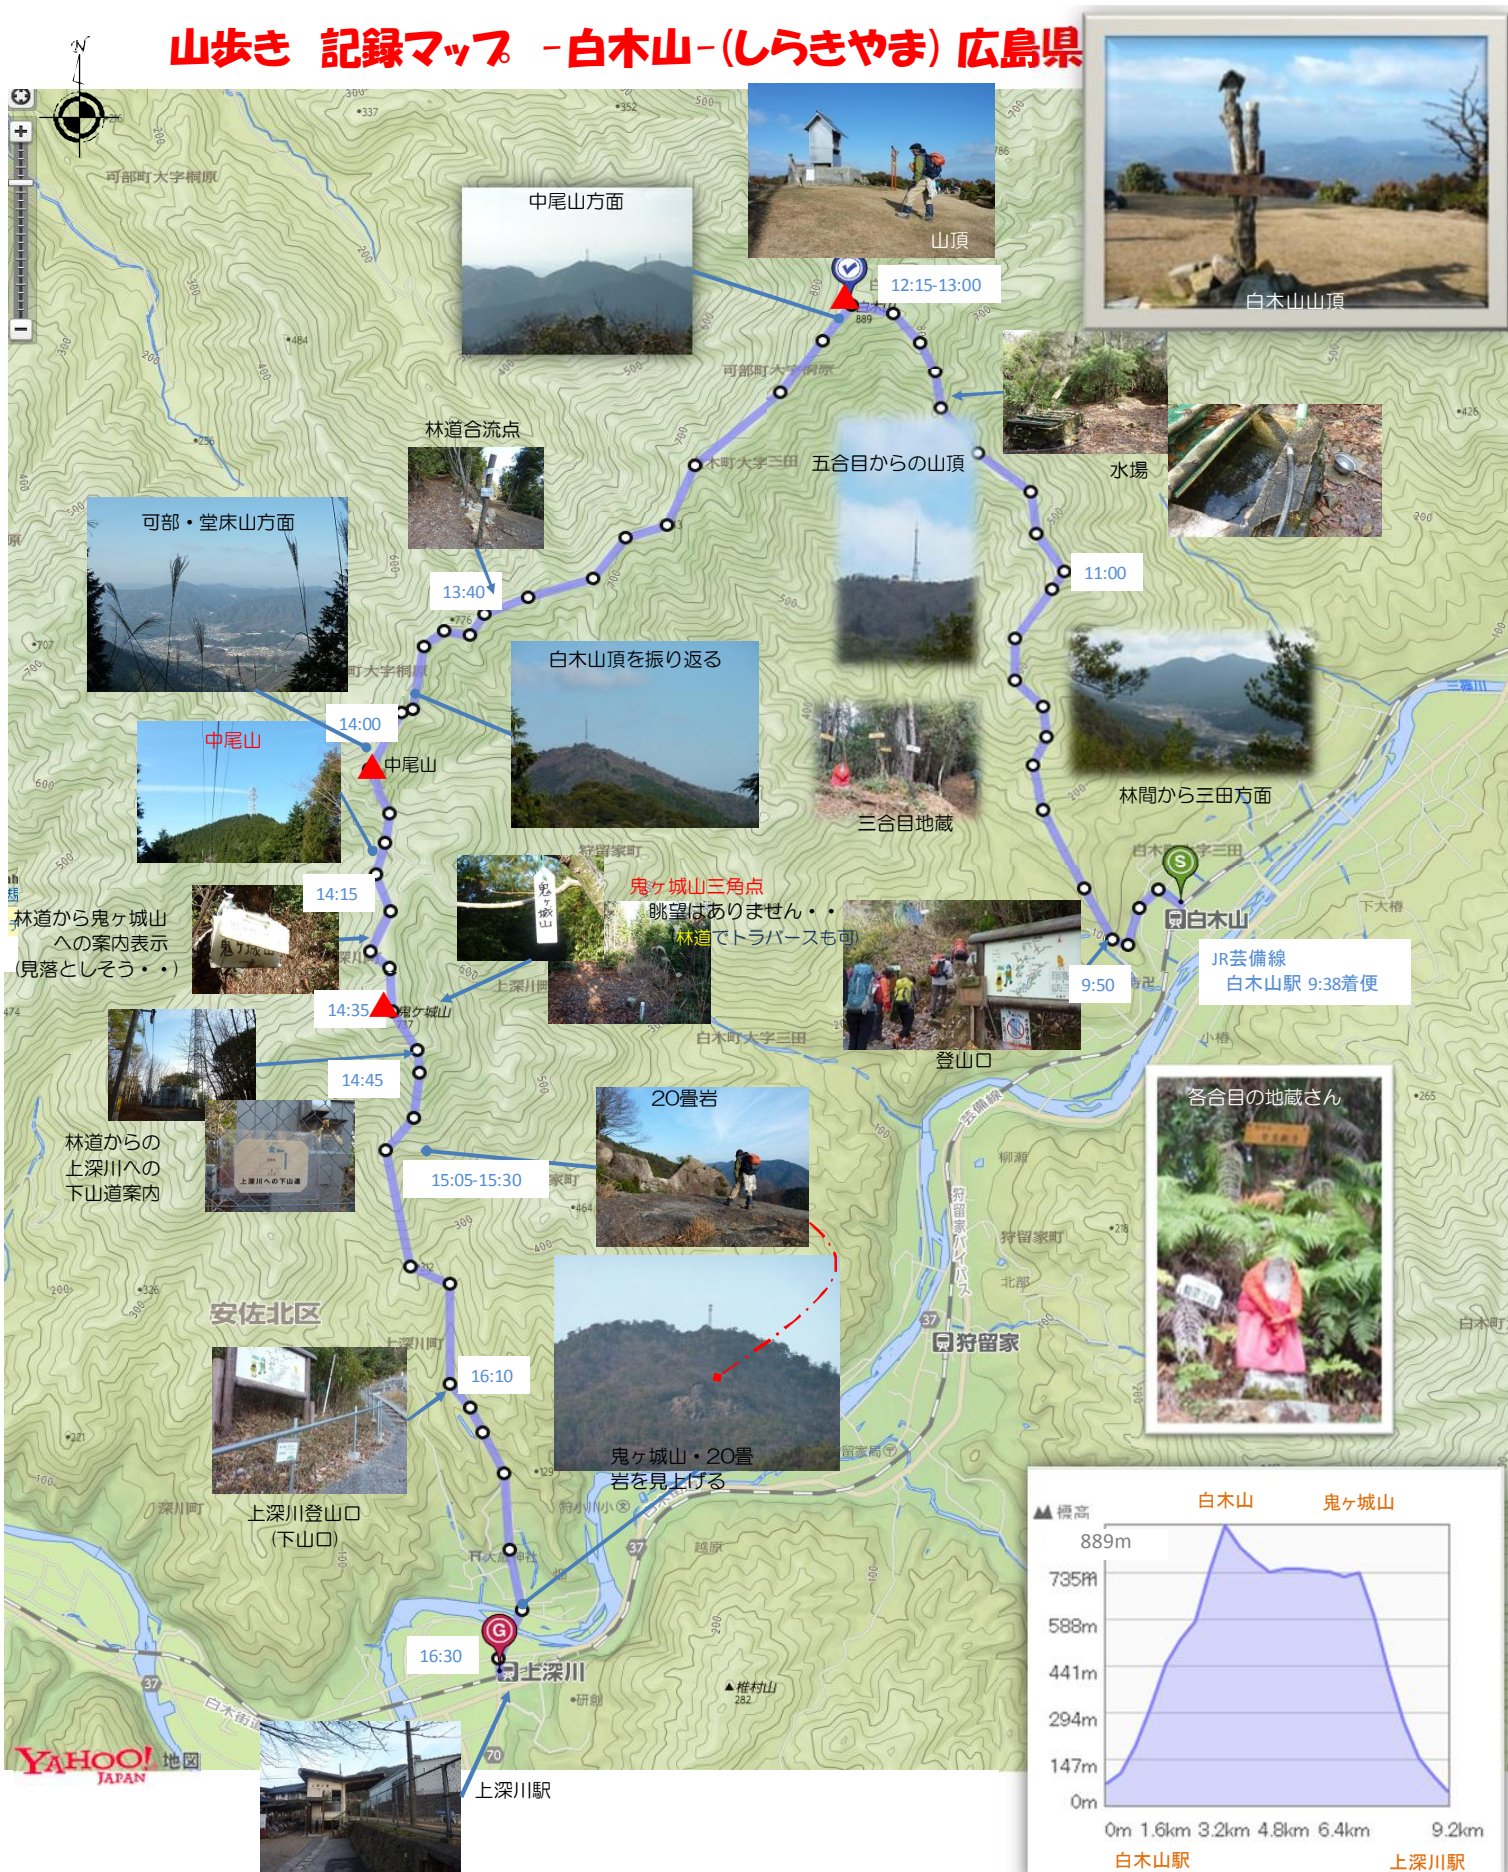

# 山歩き 記録マップ - 白木山-(しらきやま) 広島県

注意事項: ●記載の経過時間は、写真を撮りながらの比較的“ゆっくり”歩行。

●芸備線のICOCA(イコカ)取扱いは、広島駅⇄狩留家駅間。ICOCA(イコカ)利用で白木山駅下車の際は早めに車掌(運転手)に・・・