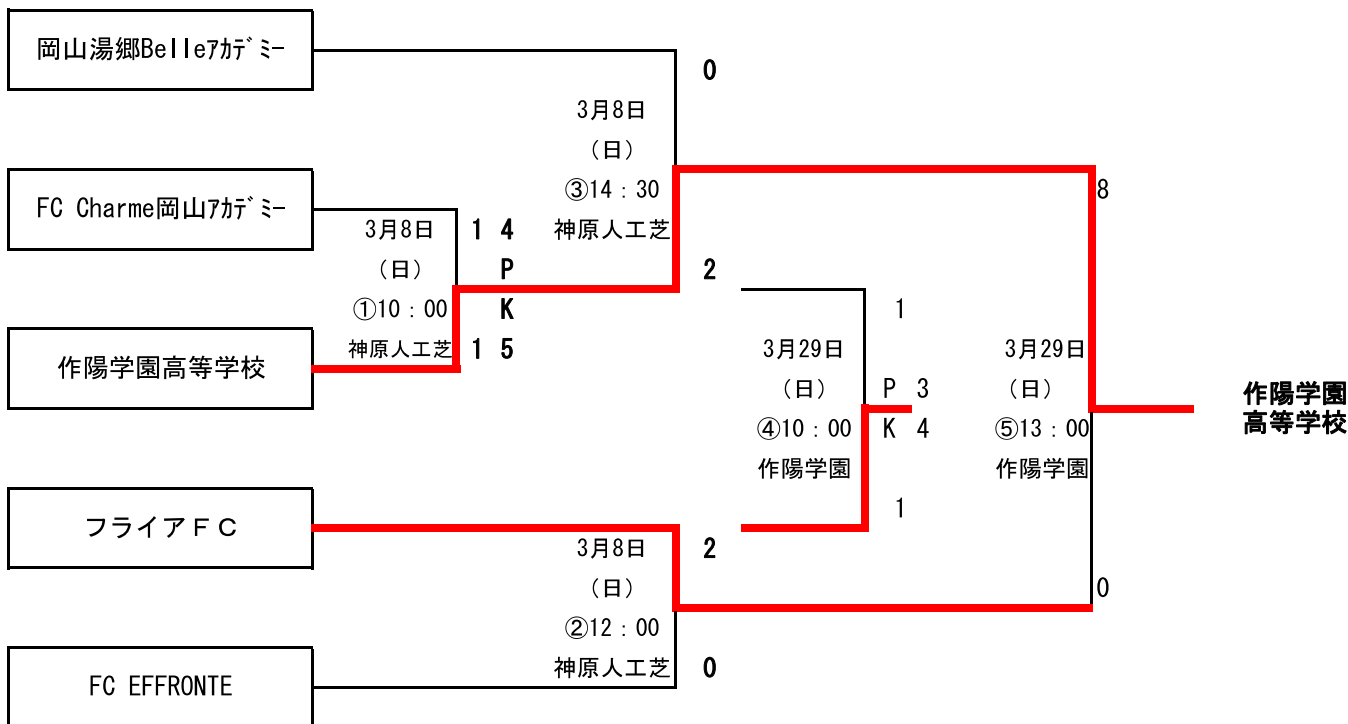

第40回 岡山県女子サッカー選手権大会組み合わせ

期 日 2026年3月8日（日）、3月29日（日）
 会 場 3月 8日 神原総合運動公園（人工芝）
 3月29日 作陽学園

		試合開始	組合せ			主審	副審		記録	
			対戦相手	スコア	会場		主審	副審	記録	記録
3月8日	①	10:00	FC Charme岡山7カデミー	1-1 4PK5	作陽学園高等学校	協会	Belle	Belle	Belle	Belle
	②	12:00	フライアFC	2-0	FC EFFRONTE	協会	シャルム	作陽	シャルム	作陽
	③	14:30	岡山湯郷Belle7カデミー	0-2	作陽学園高等学校	協会	フライ	エフロンテ	フライ	エフロンテ
3月29日	④	10:00	岡山湯郷Belle7カデミー	1-1 3P-K4	FC EFFRONTE	協会	作陽	フライ	作陽	フライ
	⑤	13:00	作陽学園高等学校	8-0	フライアFC	協会	Belle	エフロンテ	Belle	エフロンテ